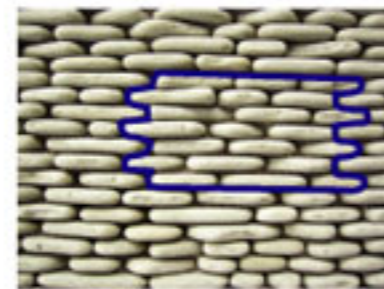

MOSAIC STONE CLASSIC

MOSAIC STONE EDGE

PRESS STONE HEXAGON CLASSIC

PRESS STONE SQUARE CLASSIC

Specification

Mosaic Stone Classic
Size : 30 x 30 cm.
5 pcs/box
0.45 m²/box
11 pcs/m²

Mosaic Stone Edge
Size : 15 x 30 cm.
10 pcs/box
0.45 m²/box
22 pcs/m²

Press Stone Hexagon
Classic
Size : 30 x 30 cm.
5 pcs/box
0.35 m²/box
13 pcs/m²

Press Stone Square
Classic
Size : 30 x 30 cm.
5 pcs/box
0.45 m²/box
11 pcs/m²

New design

NATURAL STONE MOSAIC

Classic Collections